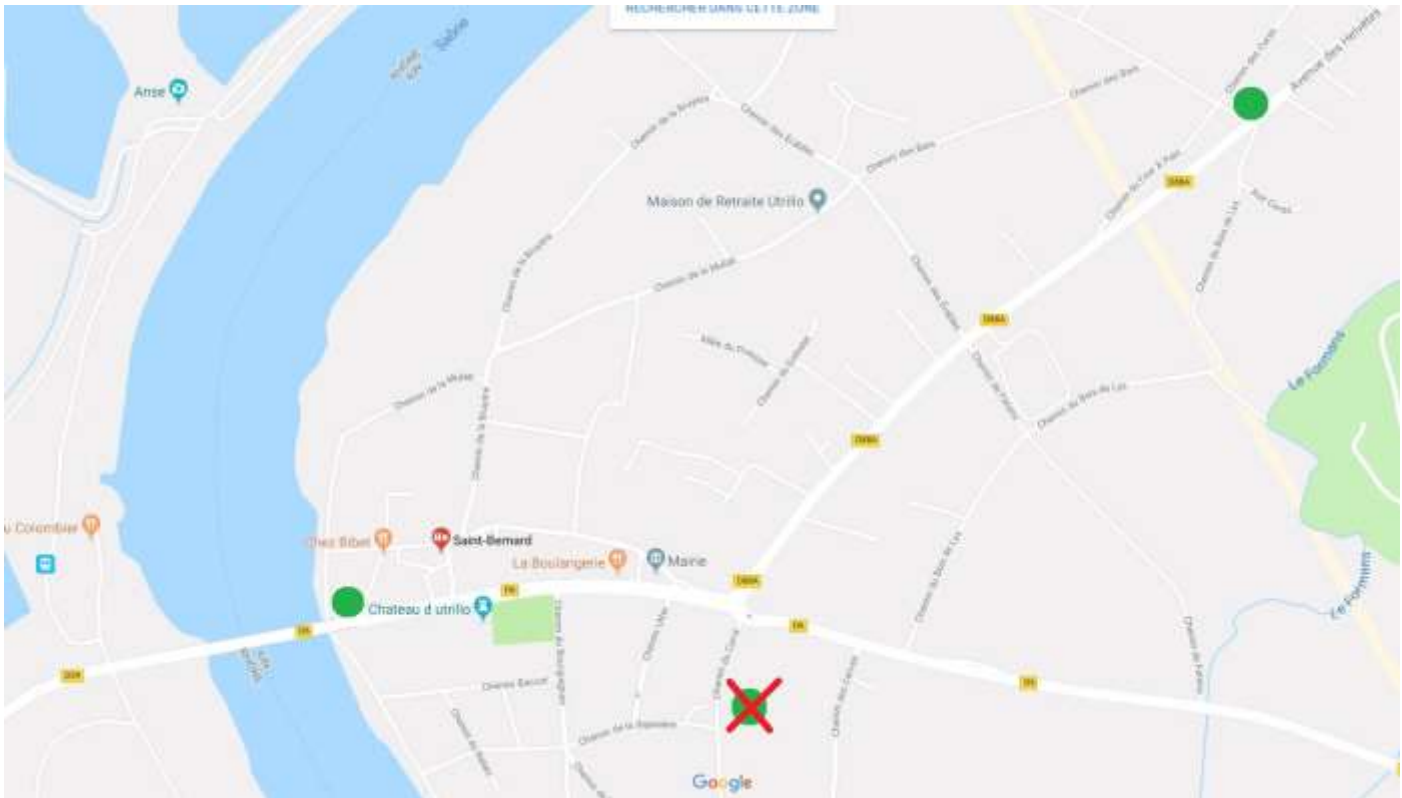

Collecte de vos déchets pendant les travaux d'assainissement

A partir du 8 octobre 2018

Le temps des travaux, le Point d'Apport Volontaire (PAV) du chemin du Carre sera inaccessible et ne pourra pas être collecté.

Nous vous remercions de bien vouloir utiliser les PAV du jeu de boules et des Helvètes, pour déposer vos **emballages**, vos **papiers**, vos **bouteilles en verre** et vos **textiles**.

Pour tout renseignement pour la collecte de vos déchets,
SMICTOM - 114 allée de Forquevaux - 01 600 Trévoux
04 74 00 19 02 - contact@smictom01.fr – <http://www.smictom01.fr>