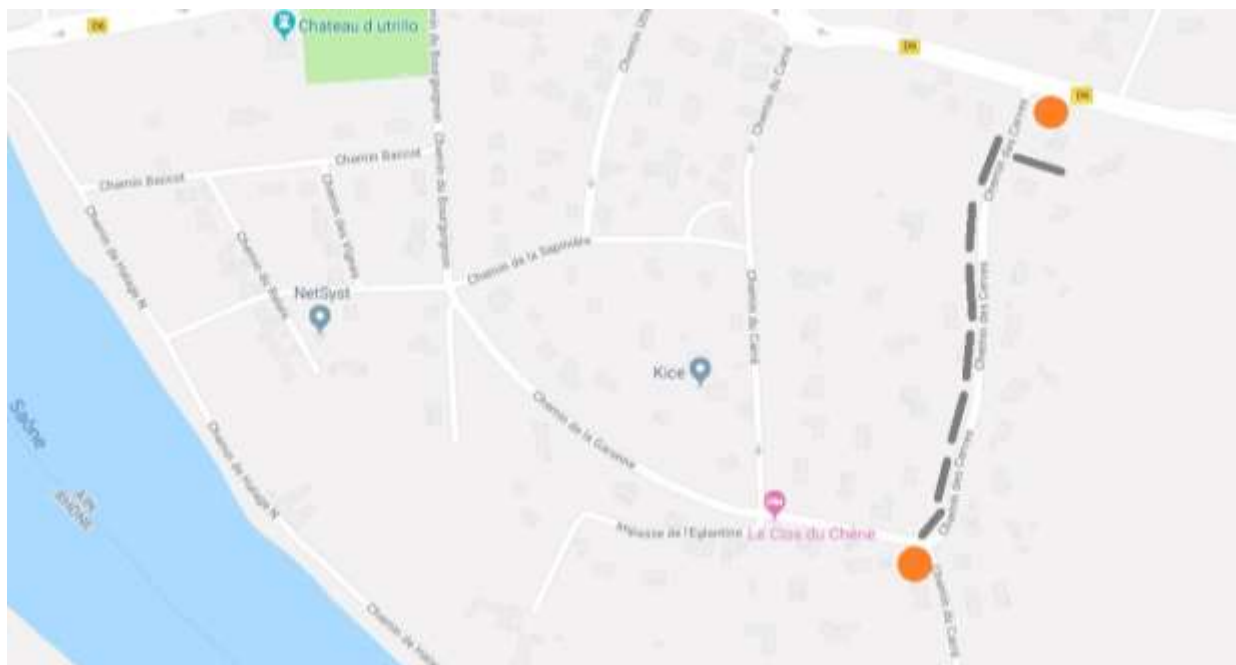

En raison des travaux d'assainissement, des points de regroupement temporaire sont mis à votre disposition pour déposer vos sacs d'ordures ménagères :

phase 1 :

- croisement chemin de Halage / chemin de la Sapinière ;
- croisement chemin du Carre / chemin des Cerves ;

phase 2 :

- croisement chemin du Carre / impasse de l'Eglantine ;
- croisement chemin du Carre / chemin des Cerves ;

phase 3 :

- croisement chemin du Carre / impasse de l'Eglantine ;
- croisement chemin du Carre / chemin de la Sapinière ;

phase 4 :

- croisement chemin du Carre / chemin des Cerves ;
- croisement chemin des Cerves / RD 6 ;

Pour tout renseignement pour la collecte de vos déchets,
SMICTOM - 114 allée de Forquevaux - 01 600 Trévoux
04 74 00 19 02 - contact@smictom01.fr – <http://www.smictom01.fr>