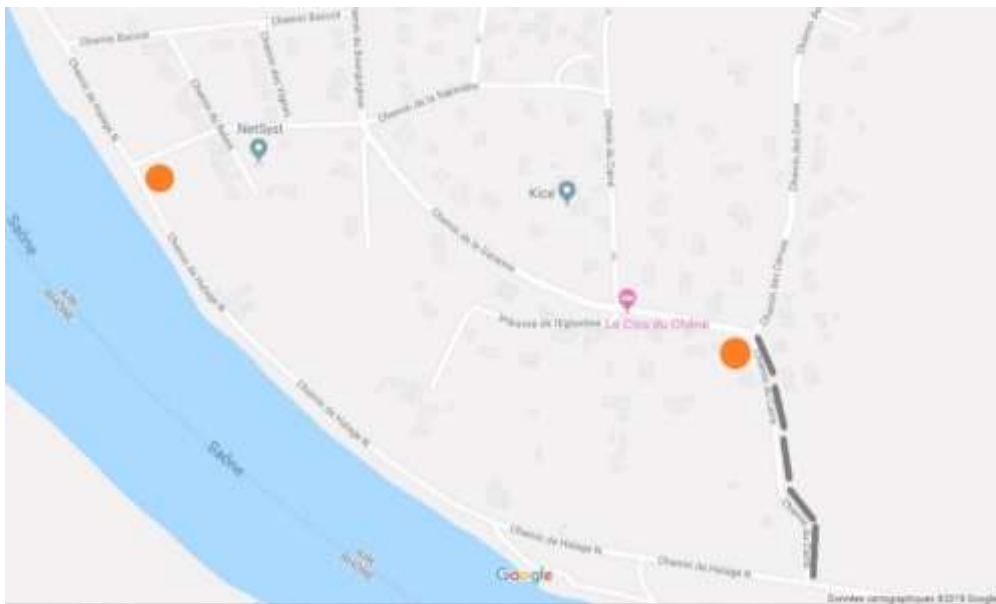

Collecte de vos déchets pendant les travaux d'assainissement

A partir du 8 octobre 2018

Le temps des travaux, le Point d'Apport Volontaire (PAV) du chemin du Carre sera inaccessible et ne pourra pas être collecté.

Nous vous remercions de bien vouloir utiliser les PAV du jeu de boules et des Helvètes, pour déposer vos **emballages**, vos **papiers**, vos **bouteilles en verre** et vos **textiles**.

Pour tout renseignement pour la collecte de vos déchets,
SMICTOM - 114 allée de Forquevaux - 01 600 Trévoux
04 74 00 19 02 - contact@smictom01.fr – <http://www.smictom01.fr>

En raison des travaux d'assainissement, des points de regroupement temporaire sont mis à votre disposition pour déposer vos sacs d'ordures ménagères :

phase 1 :

- croisement chemin de Halage / chemin de la Sapinière ;
- croisement chemin du Carre / chemin des Cerves ;

phase 2 :

- croisement chemin du Carre / impasse de l'Eglantine ;
- croisement chemin du Carre / chemin des Cerves ;

phase 3 :

- croisement chemin du Carre / impasse de l'Eglantine ;
- croisement chemin du Carre / chemin de la Sapinière ;